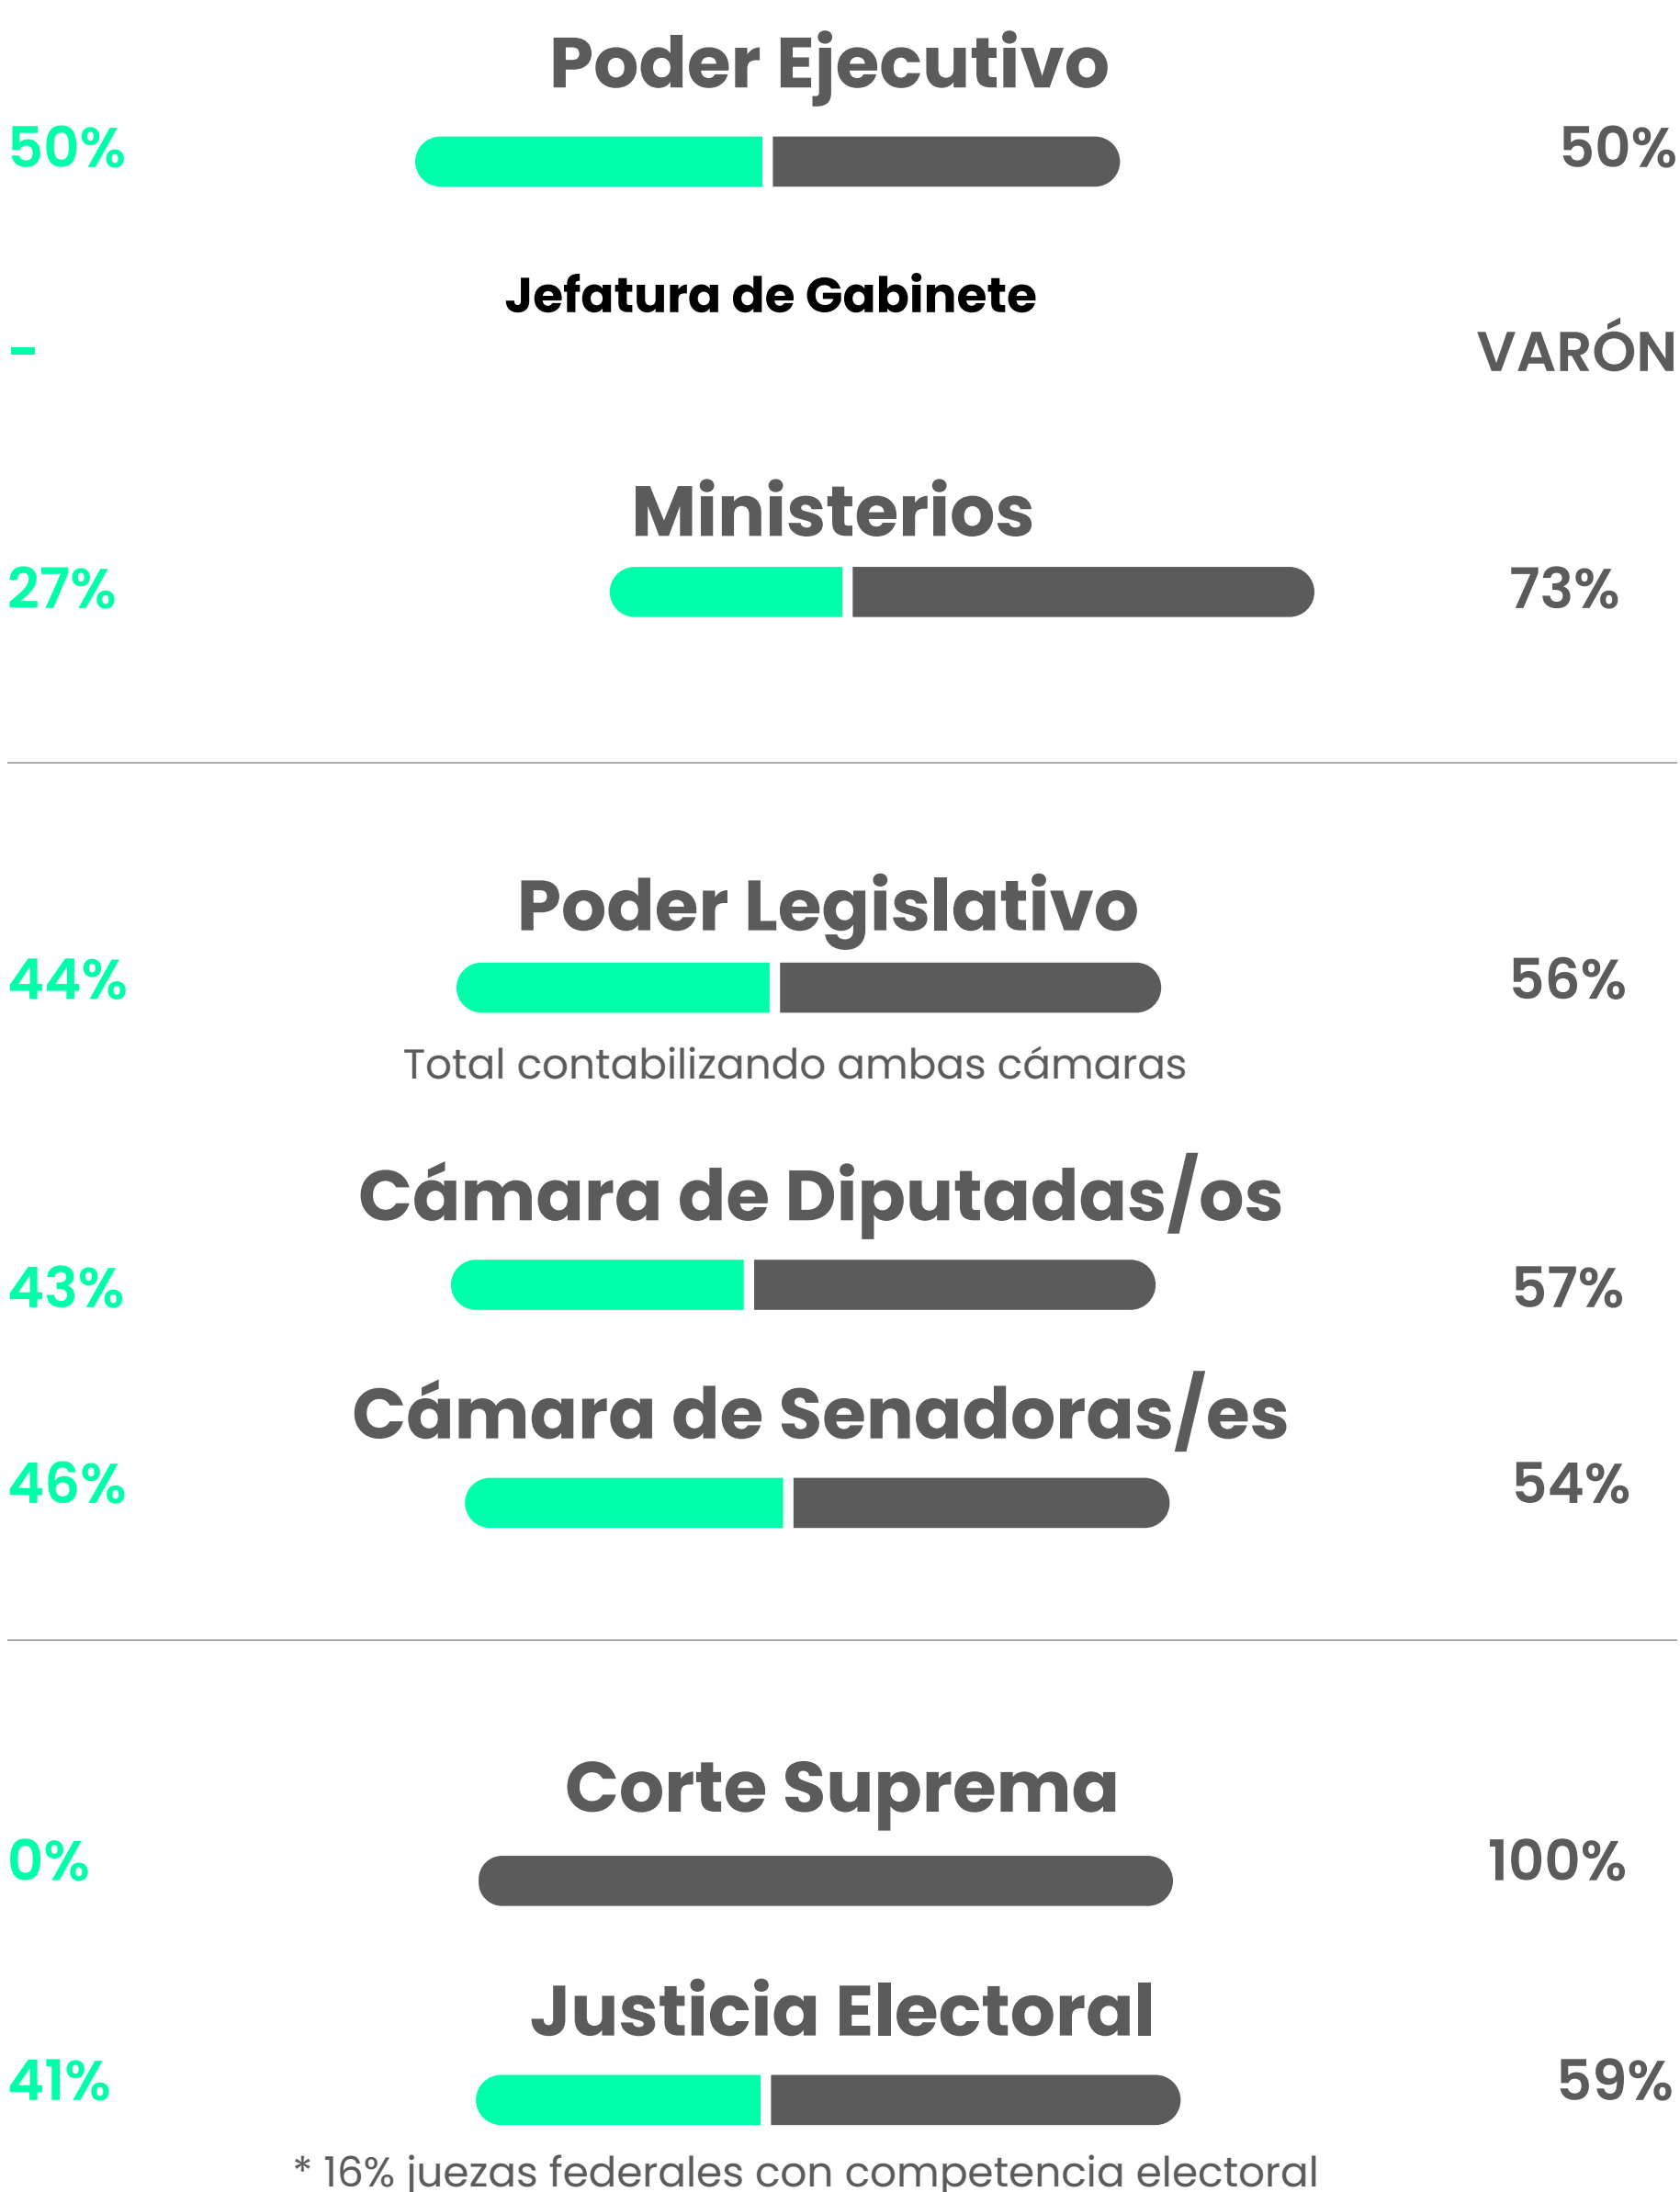

Monitoreo Electoral Nacional

Porcentaje de mujeres y varones que ocupan cargos en cada uno de los tres poderes del Estado a nivel Nacional.

Mujeres

Varones

Última actualización: diciembre de 2024